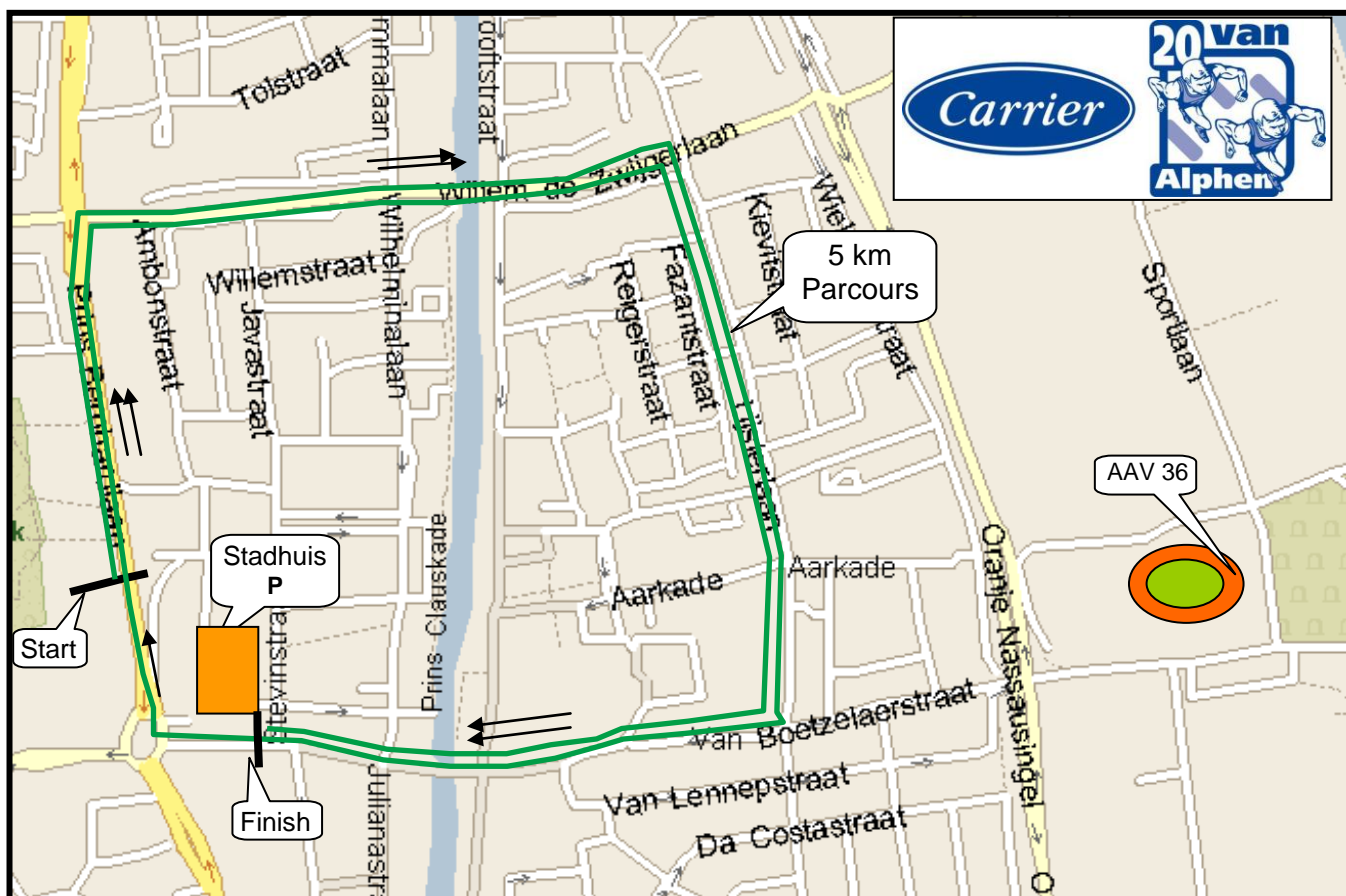

TEKENING VAN DE 5 km AFSTAND.

Prestatieloop en Businessloop 5000 meter

PARCOURS OMSCHRIJVING 5 km.

START 12:40

5 km Business – Recreatie - Jeugdloop.

- Start Op de Prins Bernhardlaan, in de richting van de Willem de Zwijgerlaan.
R.A. Willem de Zwijgerlaan.
R.A. Lijsterlaan.
R.D. Bloemhofstraat
R.A. Van Boetzelaerstraat
R.D. Pieter Doelmanstraat
R.D. Castellumstraat
R.A. Wallenbergplein
R.D. Prins Bernhardlaan, in de richting van de Willem de Zwijgerlaan.
R.A. Willem de Zwijgerlaan.
R.A. Lijsterlaan.
R.D. Bloemhofstraat
R.D. De Pieter Doelmanstraat volgen over de Alphense brug naar de Castellumstraat.
R.D. De Castellumstraat.
Finish. Stadhuisplein.